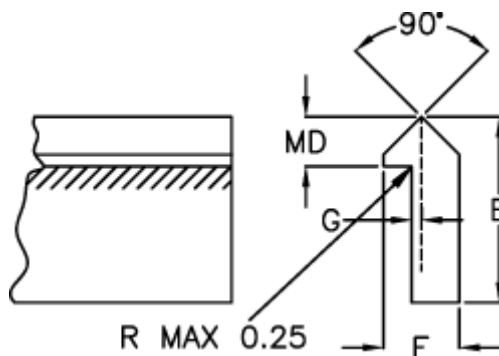

Varenummer: 055632500
Beskrivelse: Skinne TS3 2500mm

Mål

E = 22.22

F = 8.71

G = 1.57

Kg/m = 1.020

MD(T) = 6.35